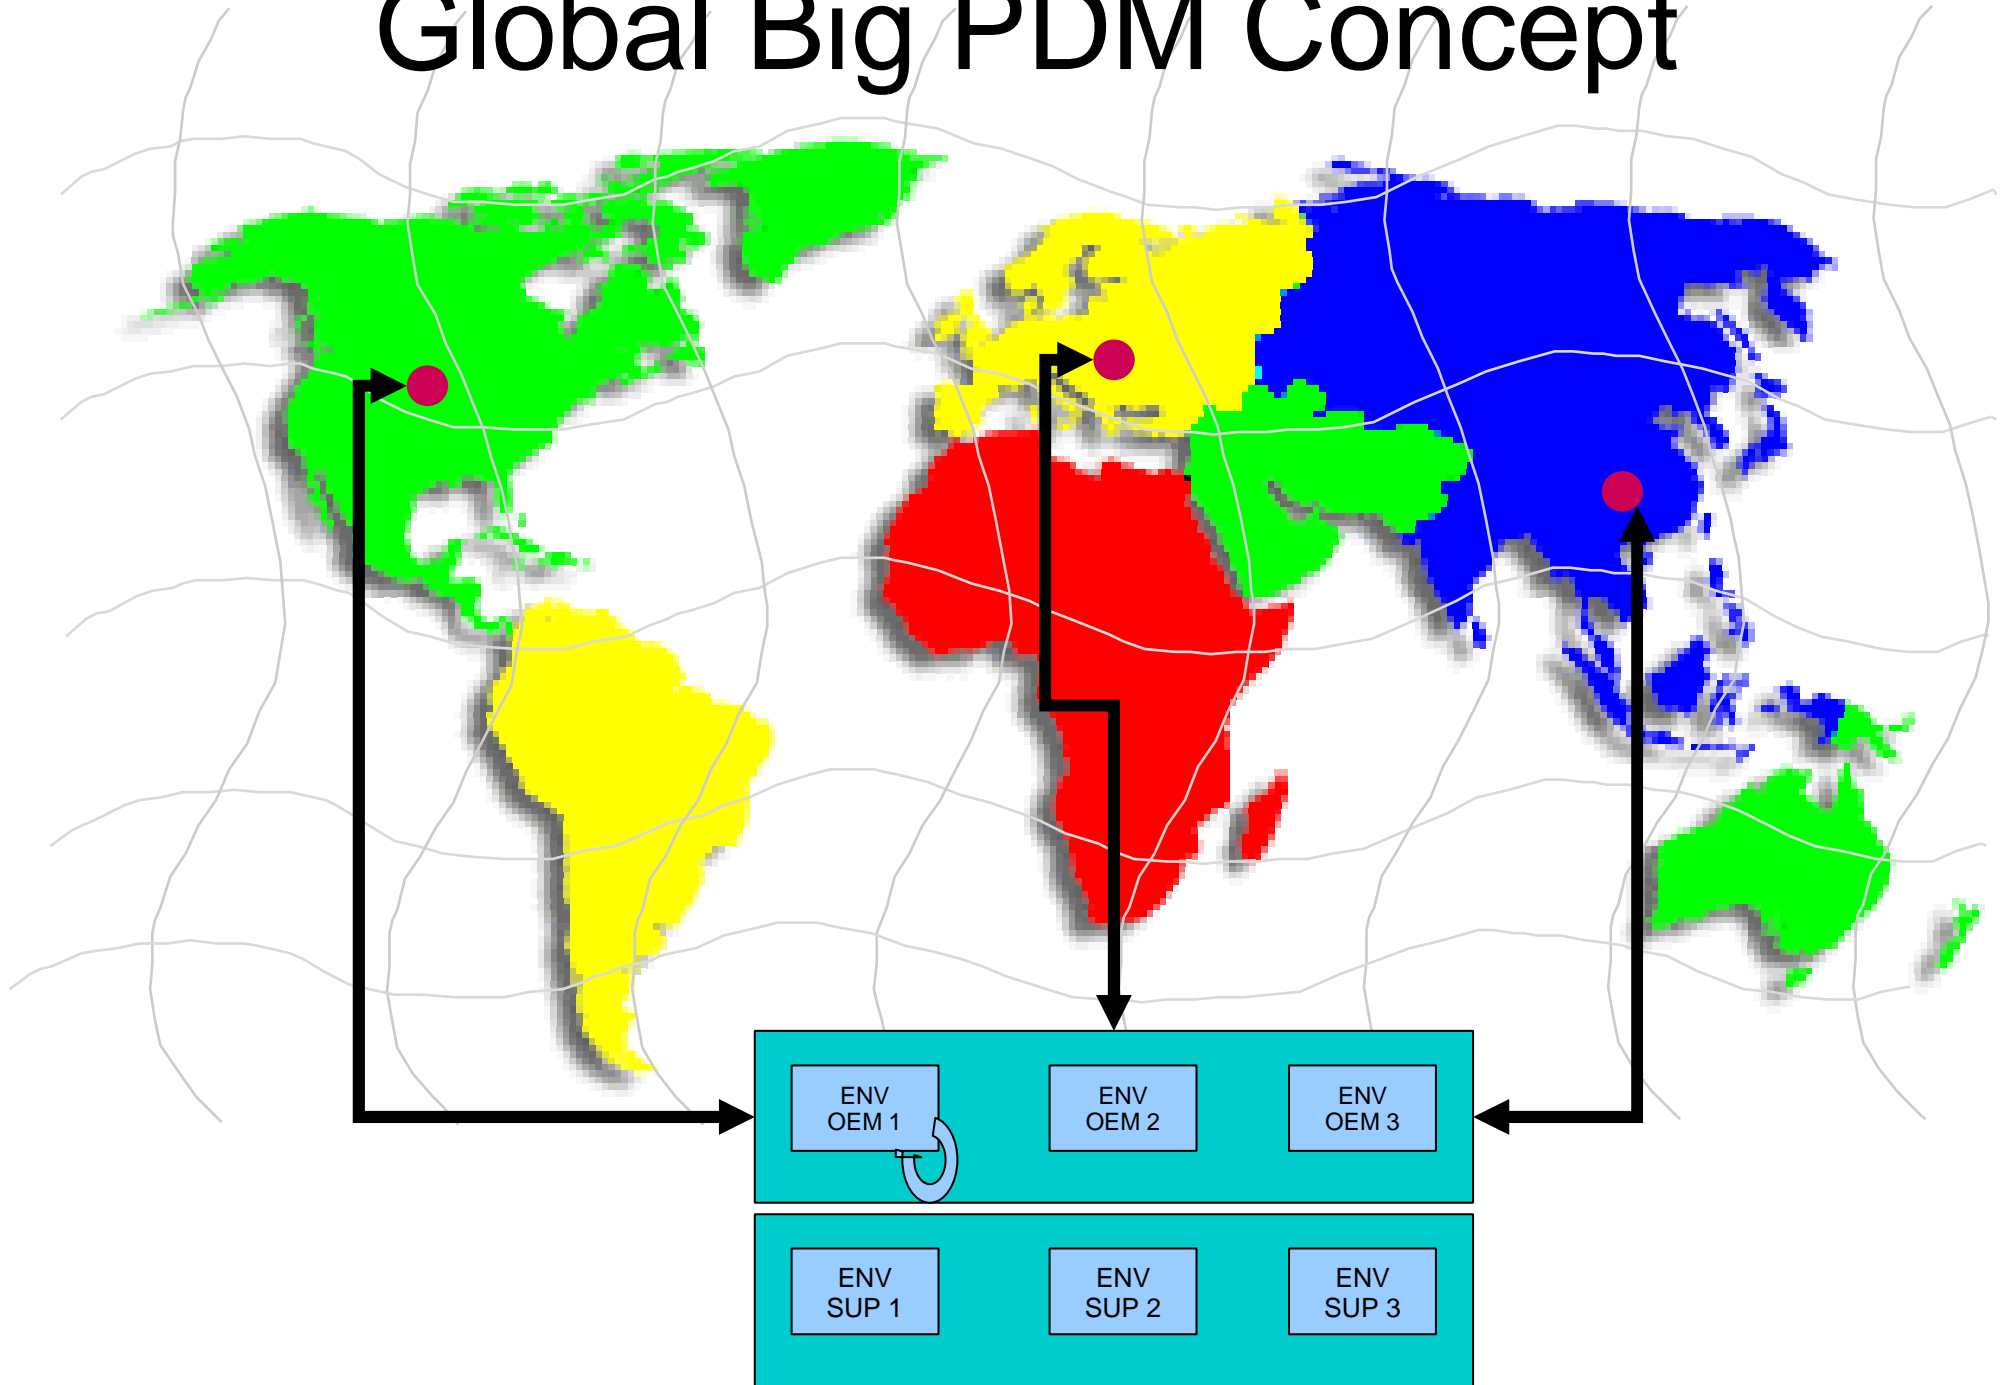

Big PDM
Version 0.2
(11.12.2012)

Inhaltsverzeichnis

- Big PDM Roadmap
- Big PDM Concept
- Global Big PDM Concept

- Big PDM Roadmap
 - Heute
 - Im Jahre 2012
 - Im Jahre 2017
 - Im Jahre 2020++

Heute

- Jedes Unternehmen hat seine eigene Entwicklungsumgebung

Im Jahre 2012

- Eine Entwicklungsumgebung in jedem Unternehmen

Im Jahre 2020++

- Die Unternehmen lagern ihre Entwicklungsumgebung aus

Im Jahre 2017

- Die Unternehmen lagern ihre Datenmanagementumgebung aus

Eine Firma übernimmt alle die Datenmanagementumgebungen für die OEM's

- Big PDM Concept
 - Big PDM (OEM)
 - Big PDM (Supplier)
 - Big PDM

Big PLM (OEM)

PDD = Process Driven Development

Big PLM

PDD = Process Driven Development

Big PLM (Supplier)

Big PDM Konzept

- Global Big PDM Concept
 - Big PDM Connection
 - Big PDM Cockpit

Global Big PDM Concept

Big PDM CC Concept

Big PDM Cockpit